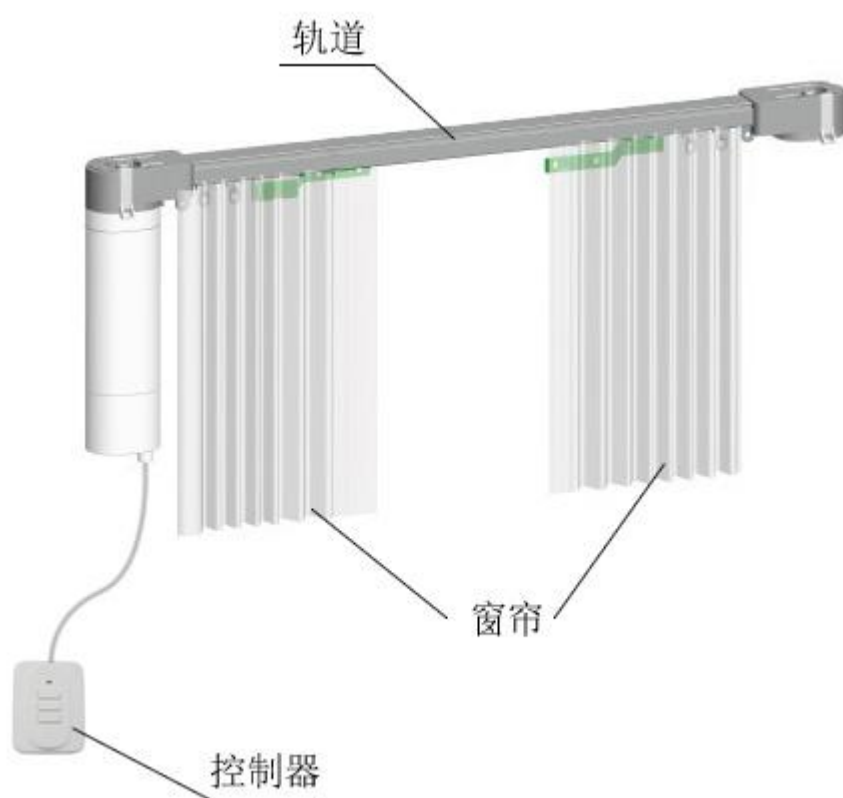

WL-WCC-01 Серия беспроводных автоматических жалюзи, на основе технологии Zigbee HA. Когда вы просыпаетесь утром или перед возвращением домой, жалюзи могут автоматически открыться, или закрыться когда вы ложитесь спать, все что вам нужно сделать, это нажать на экране вашего мобильного телефона одну кнопку. Кроме того, жалюзи также имеет режим сцен. При нештатных ситуациях, как ограбление, пожары, утечки газа или кражи со взломом в вашем доме, жалюзи могут автоматически открываться/закрываться, чтобы помочь вам. Мебель будет страдать от палящего солнца, если вы забыли закрыть жалюзи, когда вы уходите из дома, однако, жалюзи могут закрываться автоматически, без ручного управления.

### Технические характеристики

Модель	WL-WCC-01
Источник питания	220VAC/50Hz
Нагрузка	35KG
Максимальная ширина	18m
Скорость	18cm/c
Мощность	80W
Ток	0.36A
Тип протокола	Zigbee
Уровень защиты	Ip41
Длительность	4min