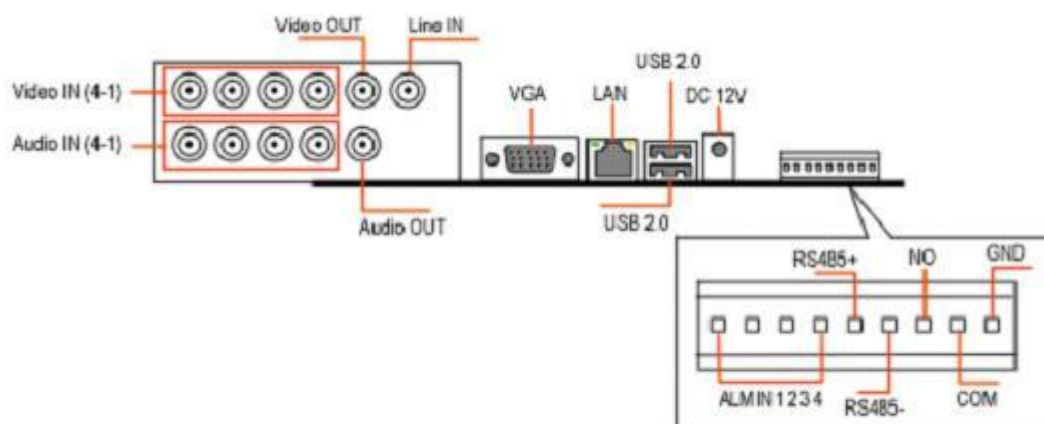

Высокое качество кодирования / декодирования измерения обеспечивает высокое качество изображения.

Поддержка 4 каналов D1 для просмотра в режиме реального времени, 1 канал D1 для воспроизведения, и 4 канала CIF/QCIF для передачи суб-кода в сеть

Стандарт H.264 encoding

Более 10 языковых меню.

Функция удаленного мониторинга с мобильных устройств

Поддержка PTZ протоколов управления, встроенный веб доступ:
HTTP, SMTP, FTP, DDNS, DHCP, PPPOE, NAT.

Модель	WL-DVR-4-1 или WL-DVR-8-1
Операционная система	Linux
Свойства системы	4(8) channel D1 real time video and 1 channel D1 playback at the same time, 4(8) channel CIF/QCIF transfer sub-code net
Интерфейс	Поддержка USB мышки, ПДУ с тремя различными режимами работы. Поддержка жестких дисков SATA.
Видео	PAL、 NTSC
Изображения	H.264
Аудио	ADPCM
Запись	Ручная, по времени, с датчика движения
Резервное копирование	сеть、 USB 、 SATA
Видео вход	4(8) channel BNC
Видео выход	1channelBNC, 1 channel VGA output
Аудио вход	4(8)channelBNC
Аудио выход	1channelBNC 1channel voice talkback
Разрешение	PAL : 720x576 (D1) ; NTSC : 720x480 (D1)
Разрешение воспроизведения	PAL : 720x576 (D1) ; NTSC : 720x480 (D1)
Управление изображениями	6-скоростная регулировка
Определение движения	Каждый канал может быть установлен для отдельной проверки области и мульти-чувствительности
Дисплей	1、 4 screen display
Скорость записи	PAL : 25frame/sec (adjustable) NTSC : 30frame/sec (adjustable)
Сохранение записи	Жесткий диск, сеть
Локальное воспроизведение	1channel D1 full real time playback, or 4 channel D1 non-real time playback

Тревожный вход	4 переключателя входных значений
Тревожный выход	1 переключатель выходного значения тревоги
PTZ control	RS485
Подключение жесткого диска	2 SATA разъема, каждый поддерживает жесткий диск до 2ТБ
Сетевое подключение	RJ45 10M/100M Self-adaptation Ethernet port
USB подключение	2 порта USB2.0
Источник питания	DC 12V 5A
Модель	YT-DVR-4-D1