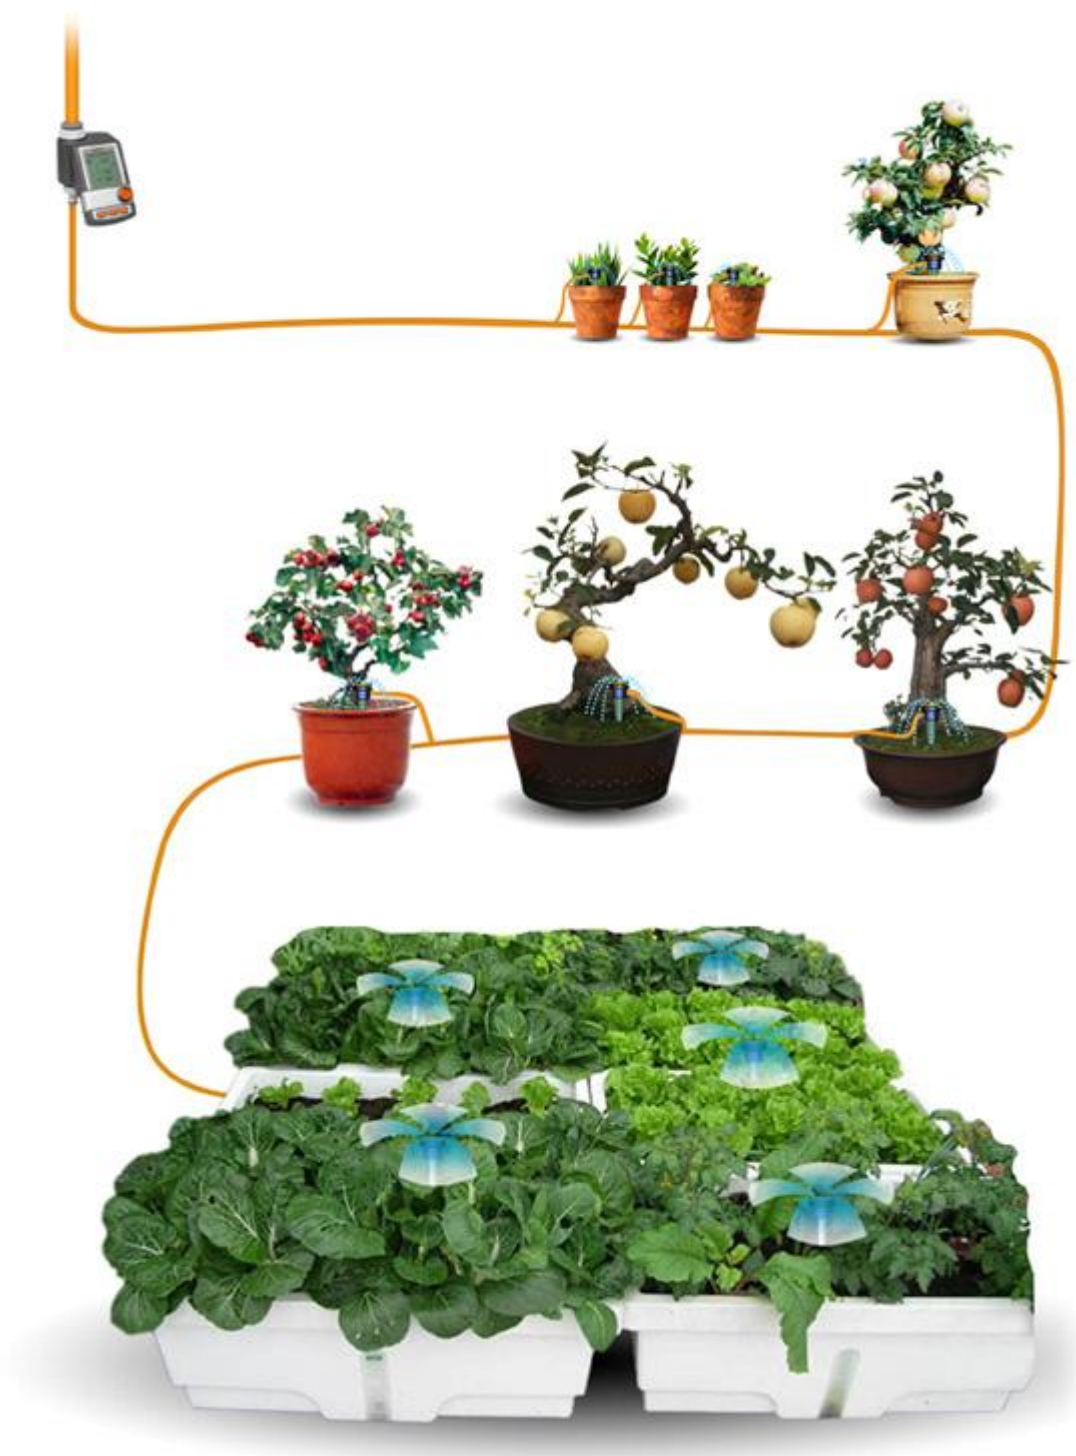

WL-WWSP-01 Беспроводная система полива газона используется для полива клумб, газонов и т.д.. В соответствии с различными требованиями полива, вы можете установить различные стратегии для реализации различных нужд.

Работа от одной 9V щелочной батареи WL-WWSP-01 может продолжаться в течение года. Устройство может быть связано с портативными средствами пожаротушения. Устройство может быть связано с датчиком дождя.

Применяется: Сад , огород, балкон, клумба.

**Технические характеристики:**

Тип протокола	ZigBee
Дальность связи	100m
Источник питания	9V щелочная батарея
Рабочая температура	-10°C~+55°C