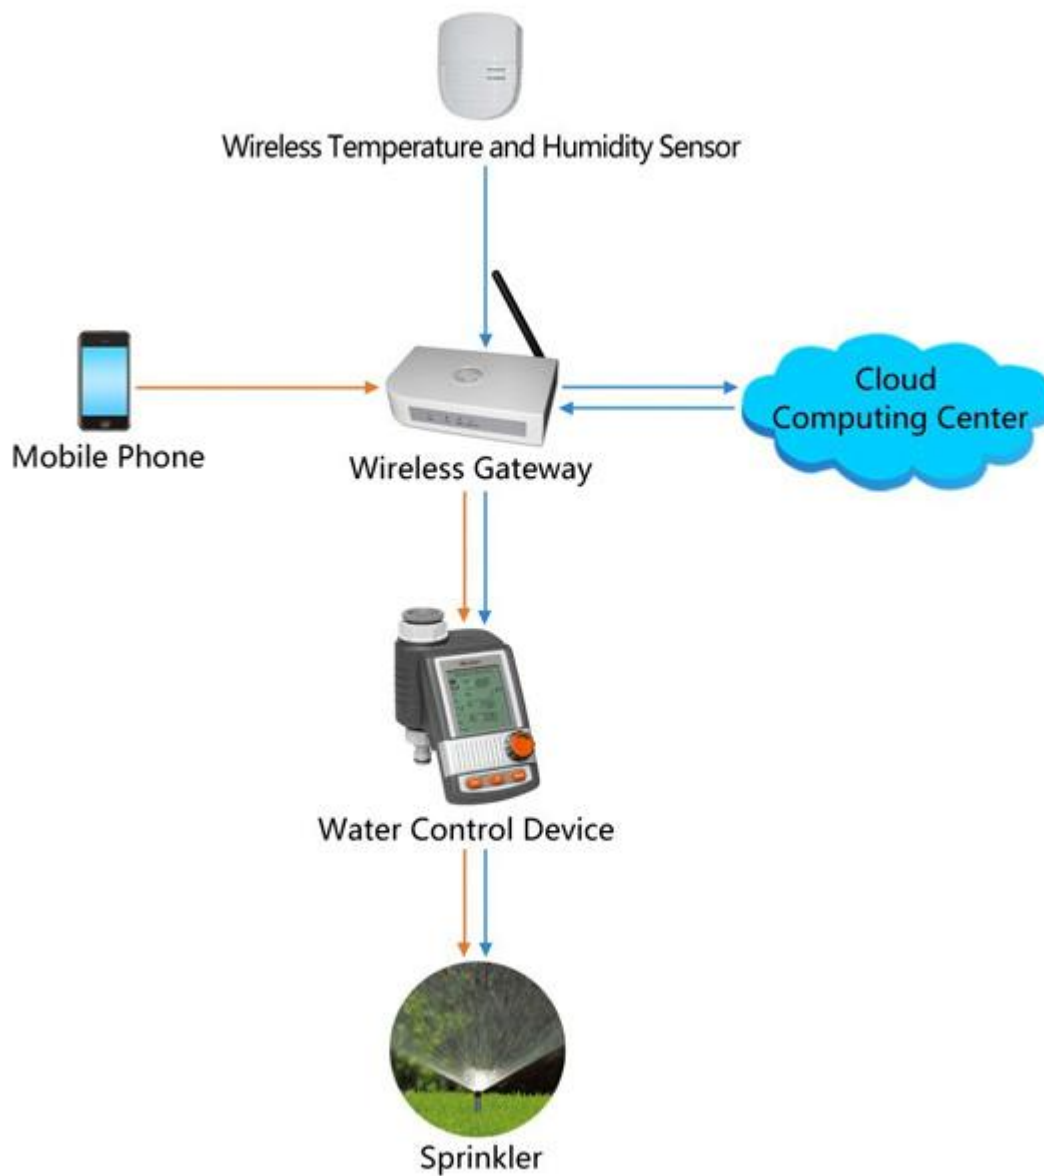

WL-WWSP-01 Беспроводная система полива газона используется для полива клумб, газонов и т.д.. В соответствии с различными требованиями полива, вы можете установить различные стратегии для реализации различных нужд.

Работа от одной 9V щелочной батареи WL-WWSP-01 может продолжаться в течение года. Устройство может быть связано с портативными средствами пожаротушения. Устройство может быть связано с датчиком дождя.

Применяется: Сад , огород, балкон, клумба.

**Технические характеристики:**

Тип протокола	ZigBee
Дальность связи	100m
Источник питания	9V щелочная батарея
Рабочая температура	-10°C~+55°C